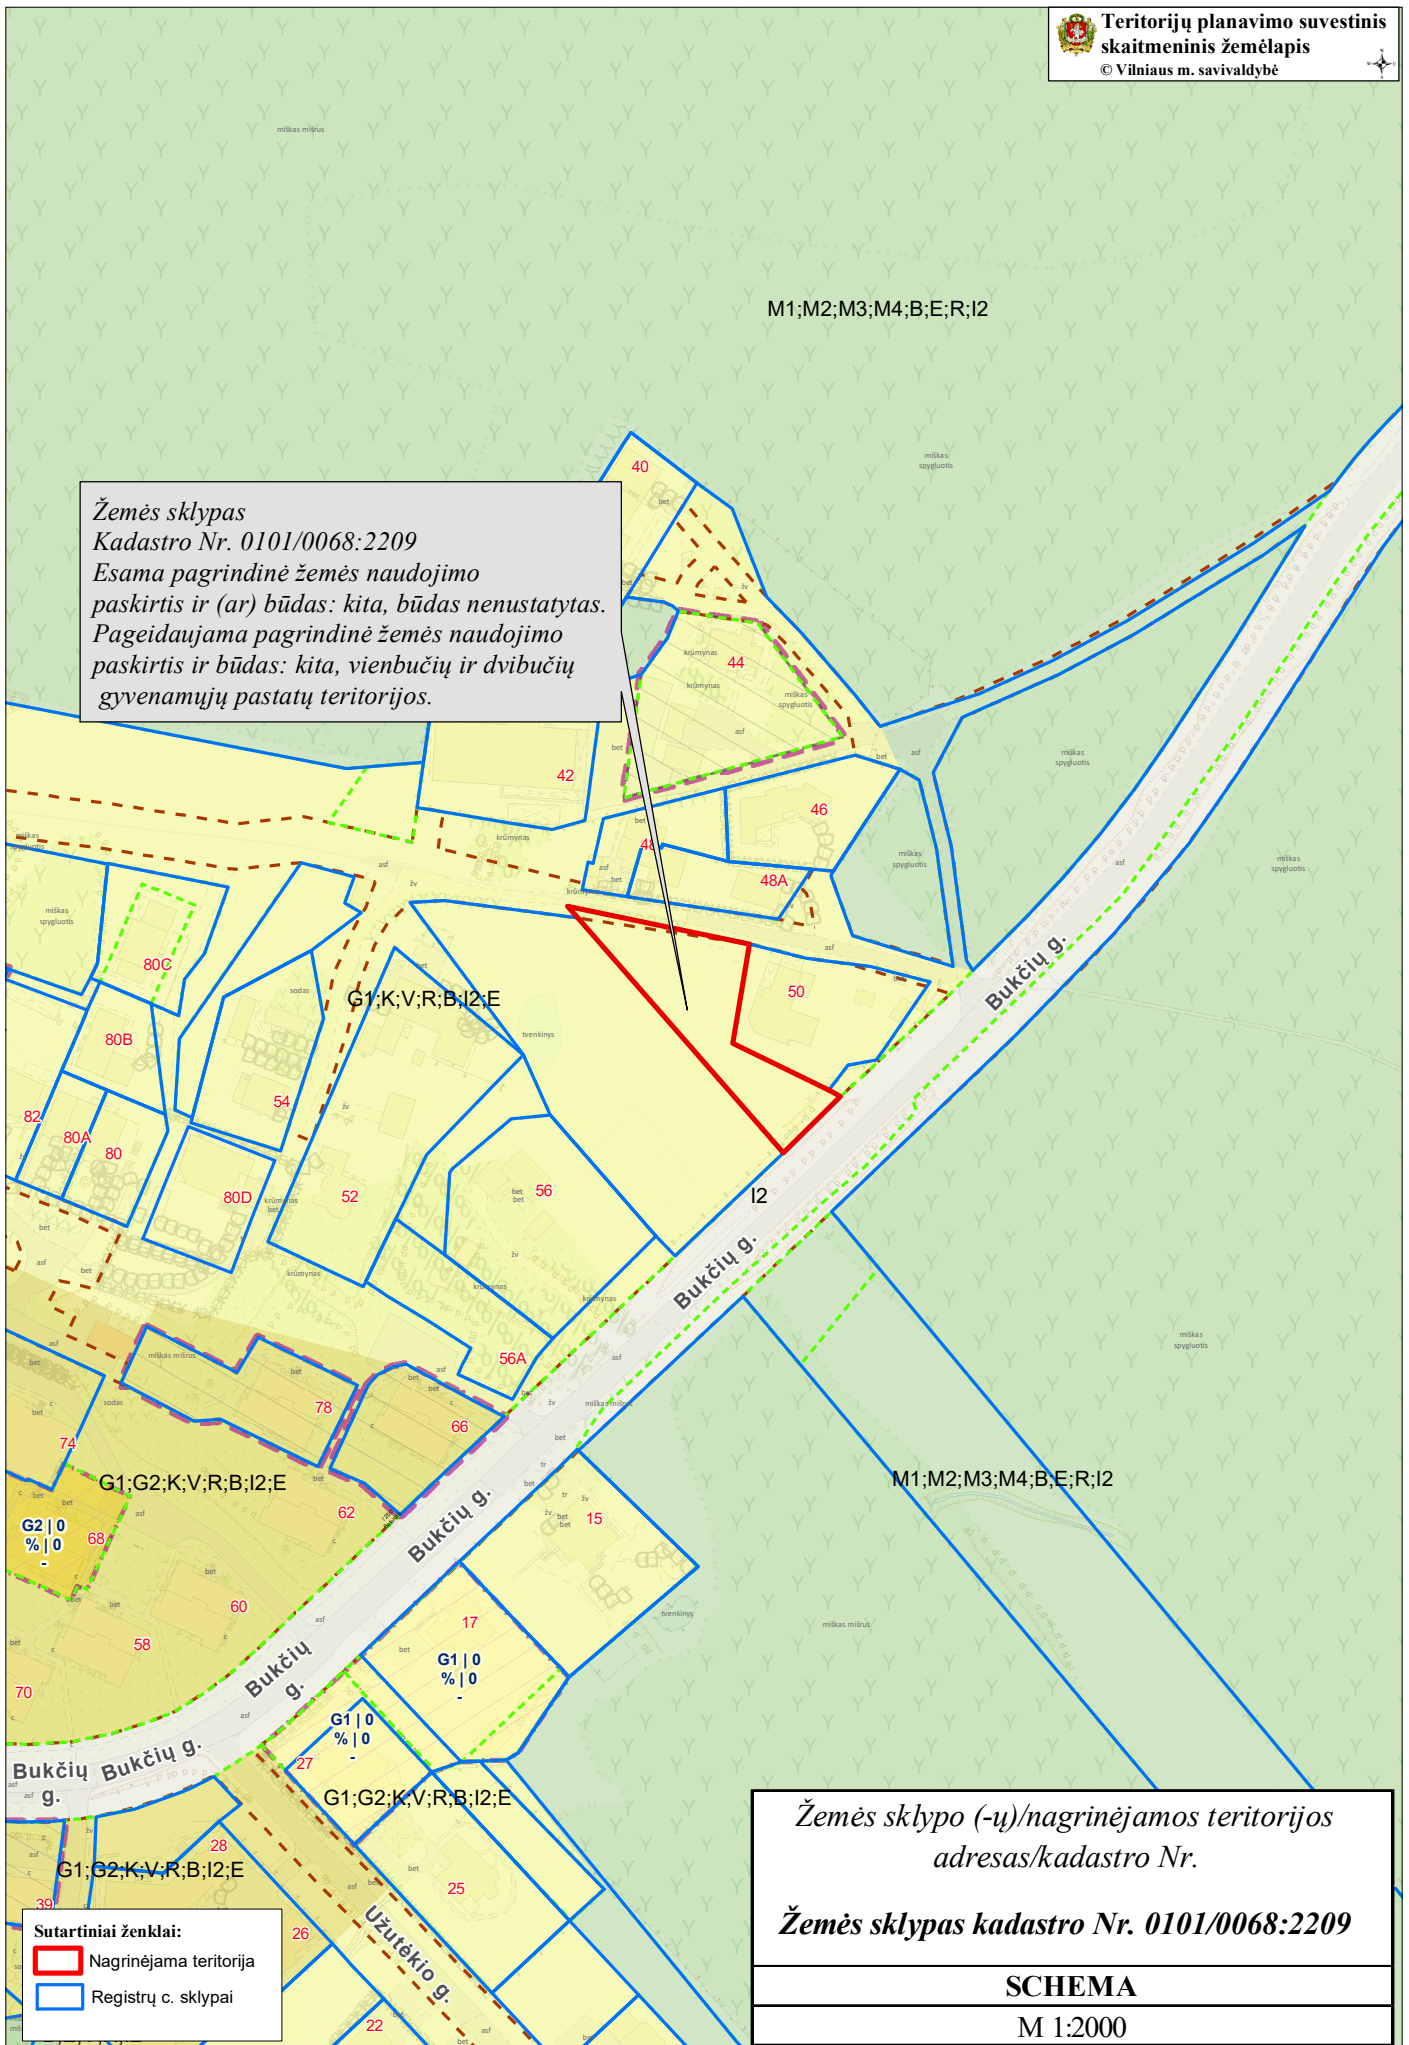

Žemės sklypas  
 Kadastro Nr. 0101/0068:2209  
 Esama pagrindinė žemės naudojimo paskirtis ir (ar) būdas: kita, būdas nenustatytas.  
 Pageidaujama pagrindinė žemės naudojimo paskirtis ir būdas: kita, vienbučių ir dvibučių gyvenamųjų pastatų teritorijos.

Žemės sklypo (-ų)/nagrinėjamos teritorijos  
 adresas/kadastro Nr.  
**Žemės sklypas kadastro Nr. 0101/0068:2209**

---

**SCHEMA**

---

M 1:2000

**Sutartiniai ženklai:**  
 Nagrinėjama teritorija  
 Registru c. sklypai