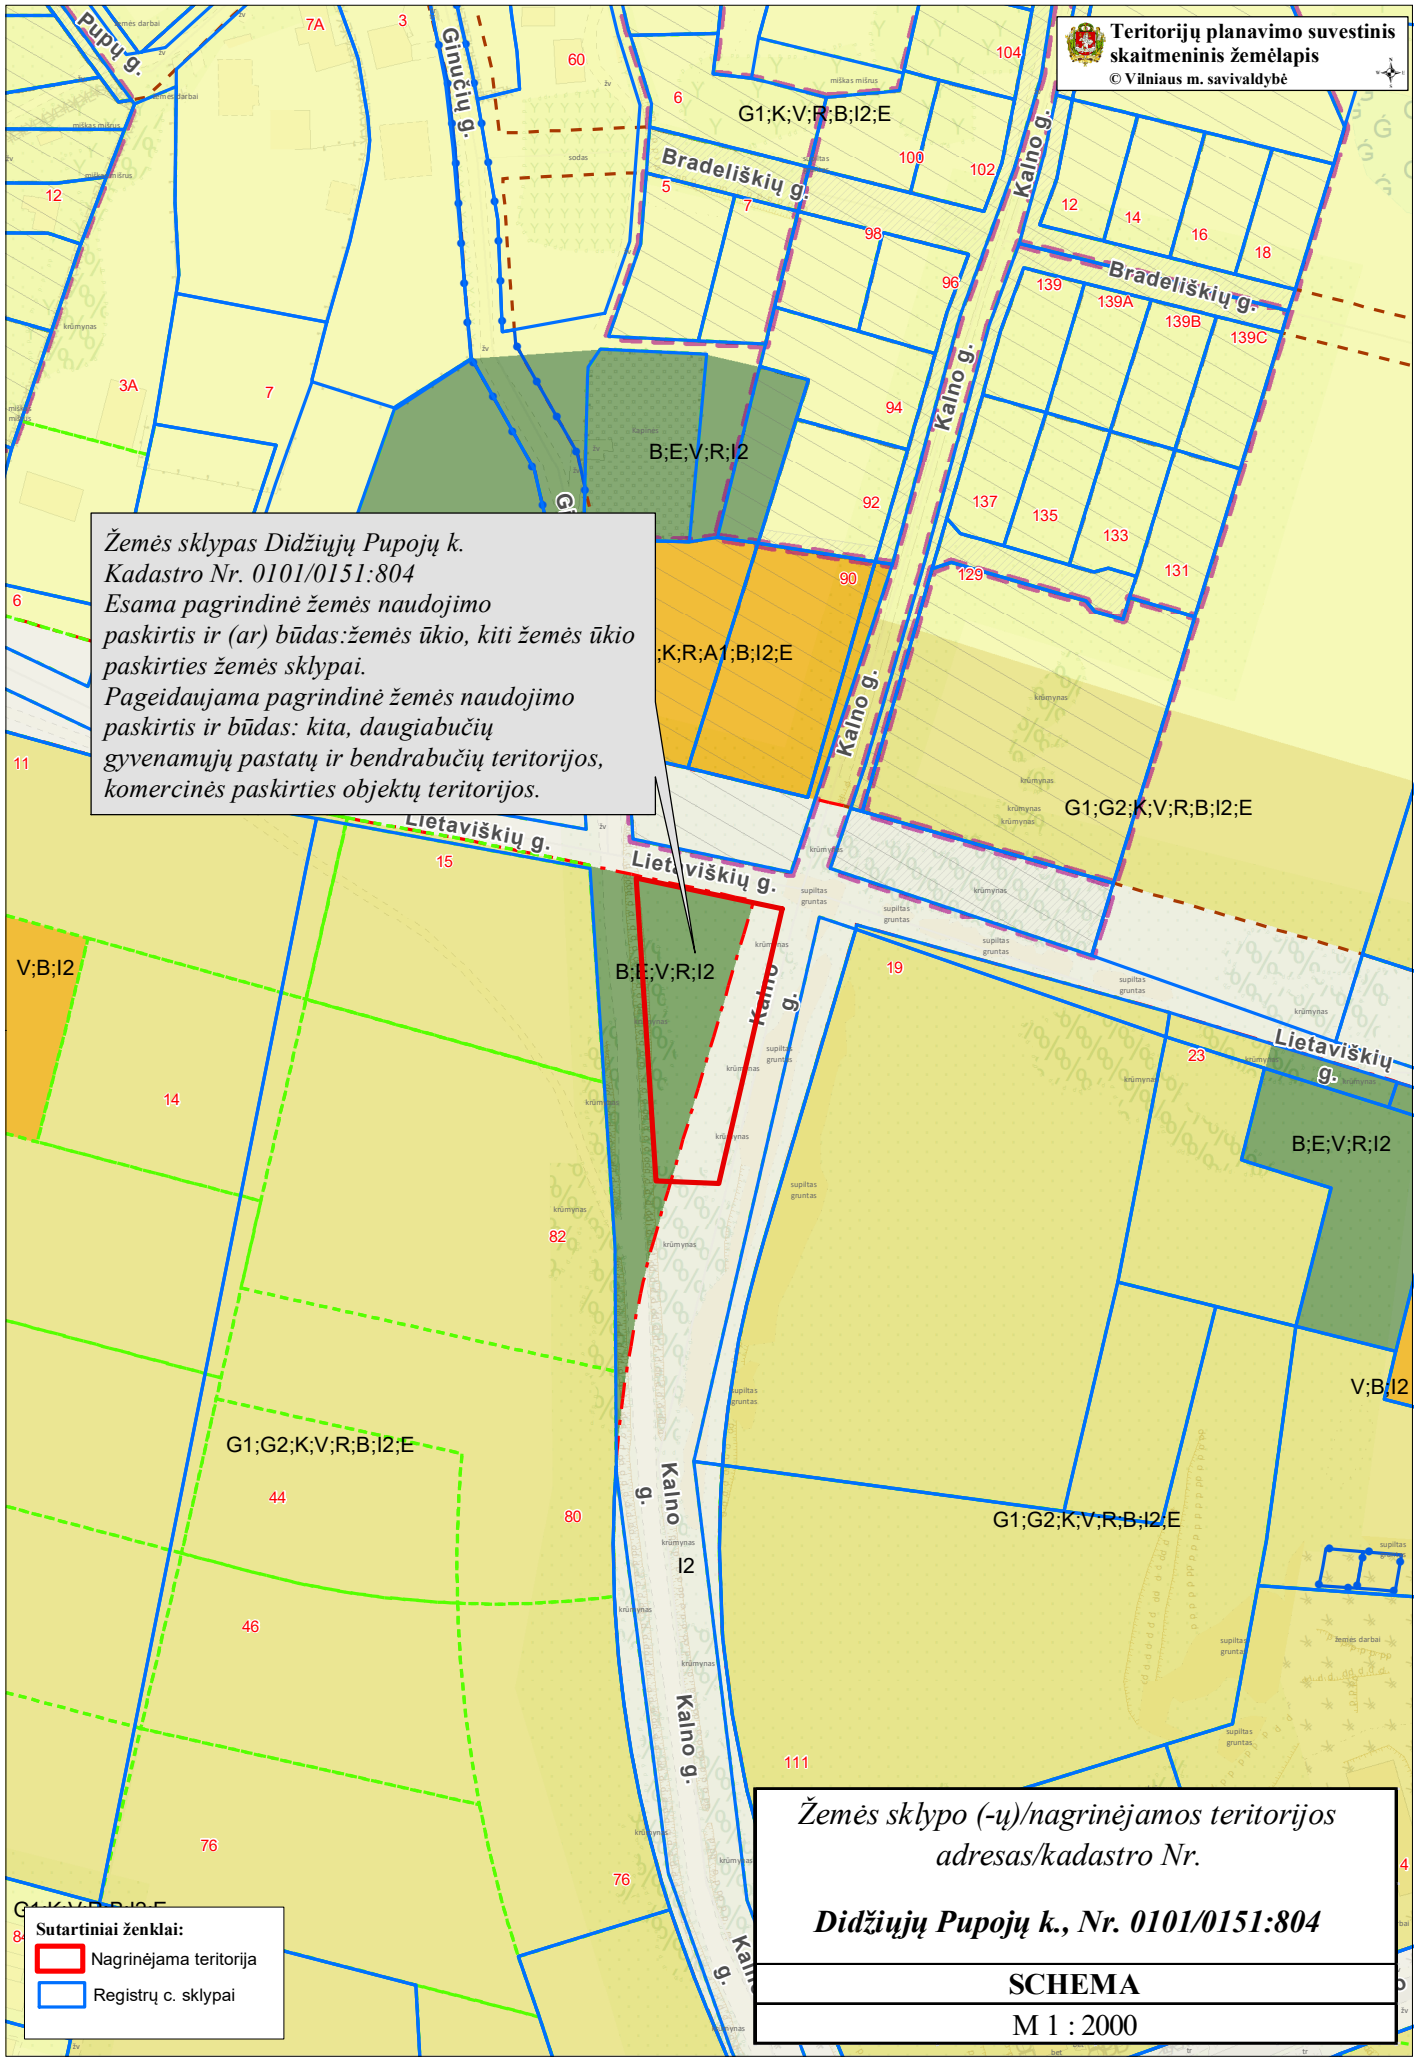

Žemės sklypas Didžiųjų Pupojų k.
 Kadastro Nr. 0101/0151:804
 Esama pagrindinė žemės naudojimo paskirtis ir (ar) būdas: žemės ūkio, kiti žemės ūkio paskirties žemės sklypai.
 Pageidaujama pagrindinė žemės naudojimo paskirtis ir būdas: kita, daugiabučių gyvenamųjų pastatų ir bendrabučių teritorijos, komercinės paskirties objektų teritorijos.

Žemės sklypo (-ų)/nagrinėjamos teritorijos
 adresas/kadastro Nr.
Didžiųjų Pupojų k., Nr. 0101/0151:804

SCHEMA
 M 1 : 2000

Sutartiniai ženklai:
 Nagrinėjama teritorija
 Registrų c. sklypai