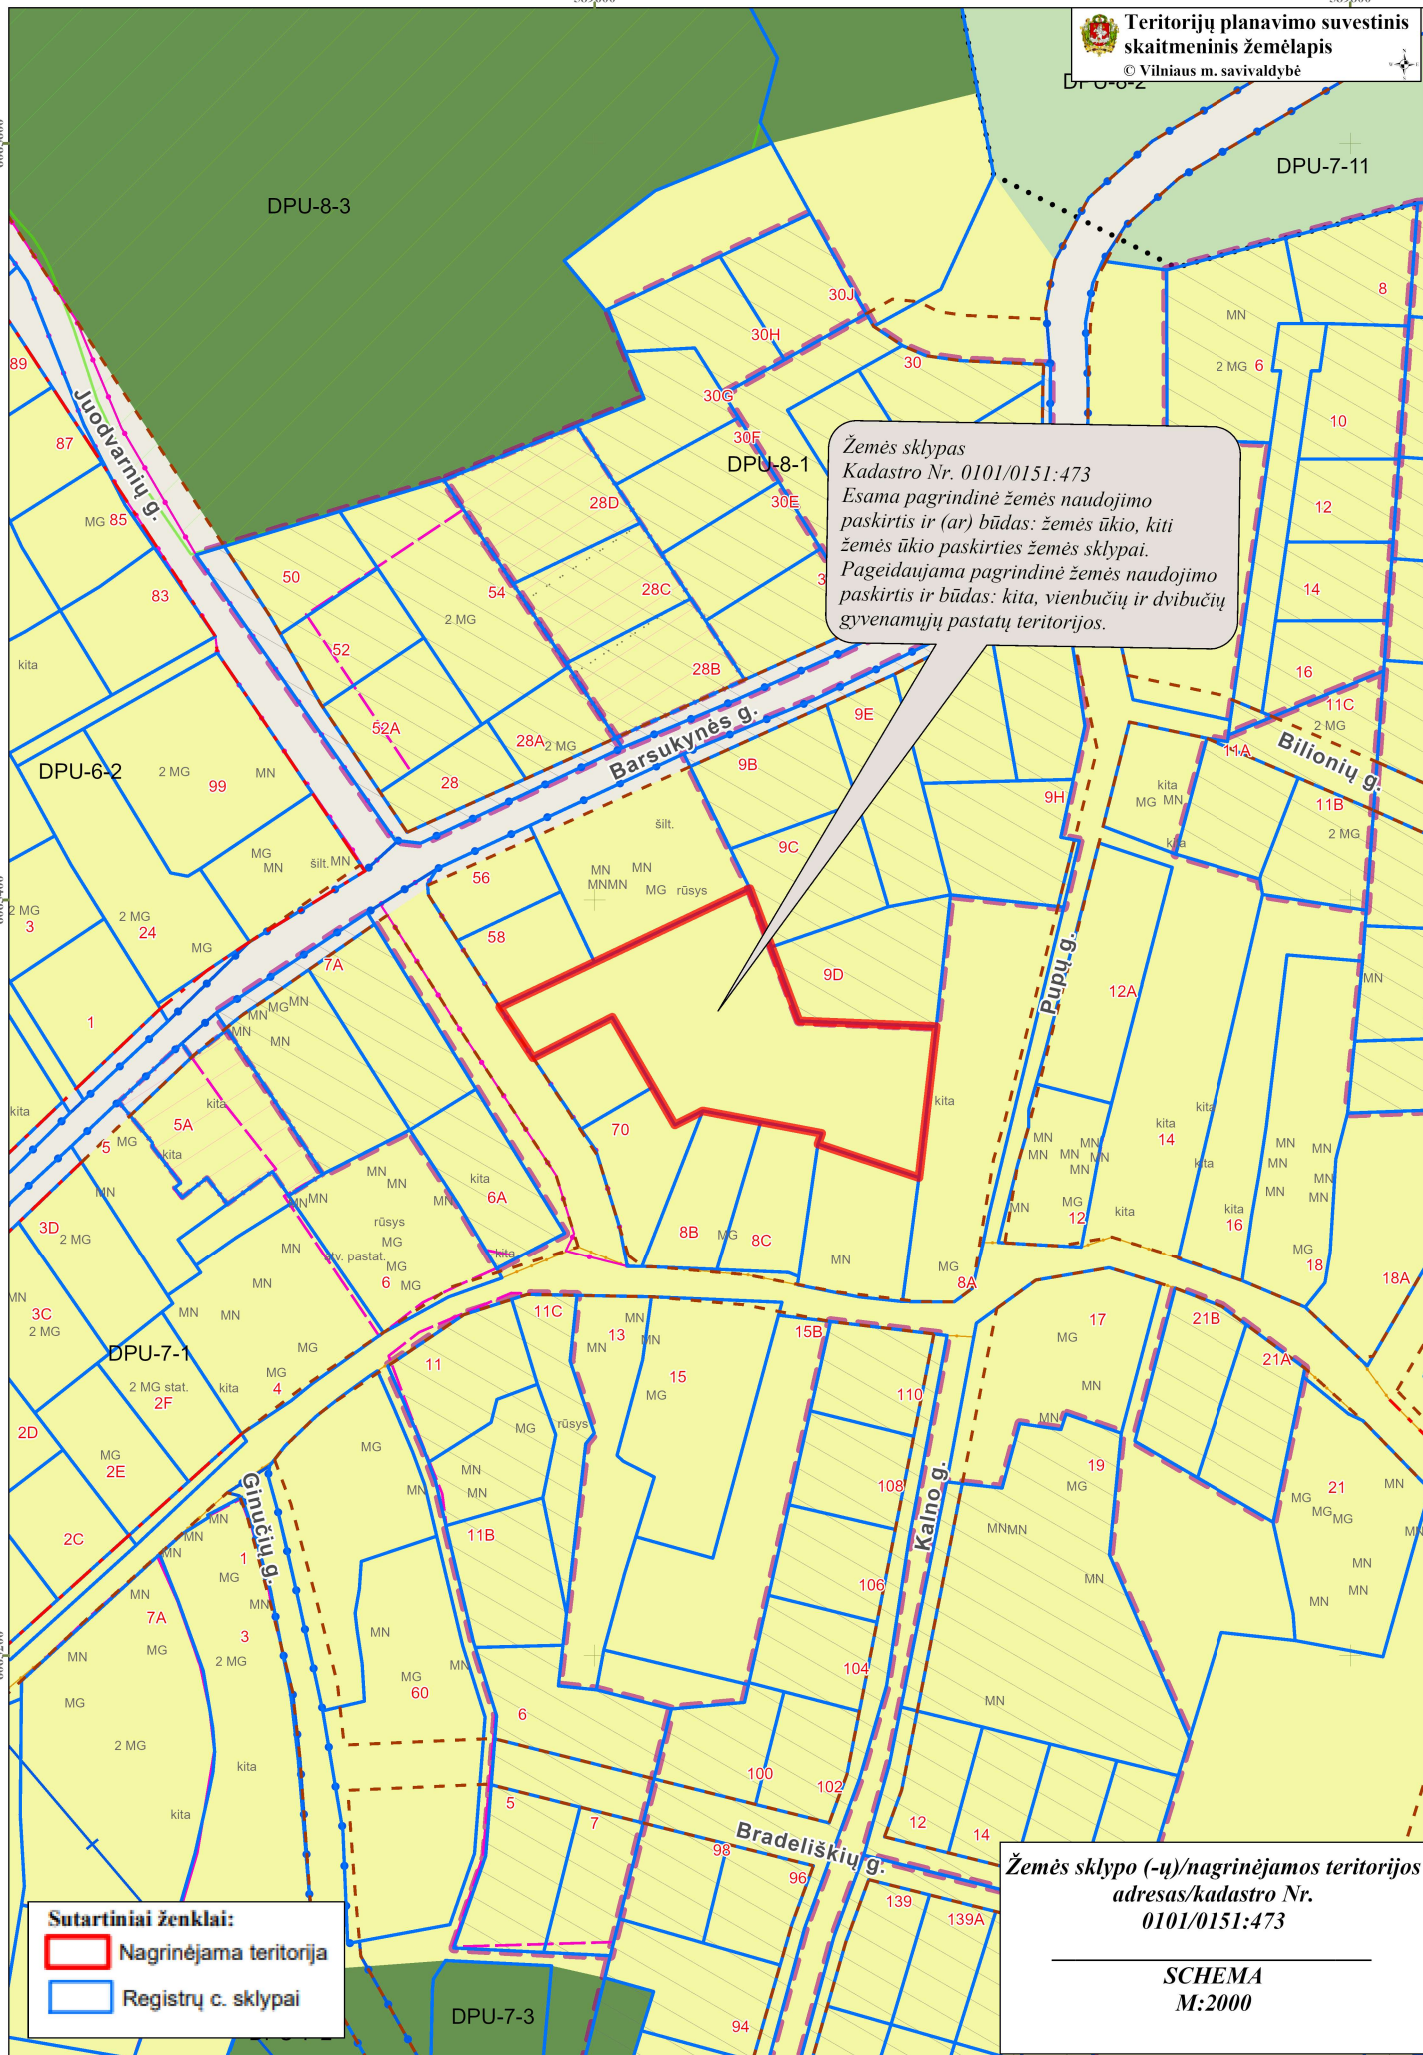

6065000
6065400
6065200

Žemės sklypas
Kadastr. Nr. 0101/0151:473
Esama pagrindinė žemės naudojimo paskirtis ir (ar) būdas: žemės ūkio, kiti žemės ūkio paskirties žemės sklypai.
Pageidaujama pagrindinė žemės naudojimo paskirtis ir būdas: kita, vienbučių ir dvibučių gyvenamųjų pastatų teritorijos.

Sutartiniai ženklai:
 Nagrinėjama teritorija
 Registrų c. sklypai

Žemės sklypo (-u)/nagrinėjamos teritorijos adresas/kadastr. Nr. 0101/0151:473

SCHEMA
M:2000